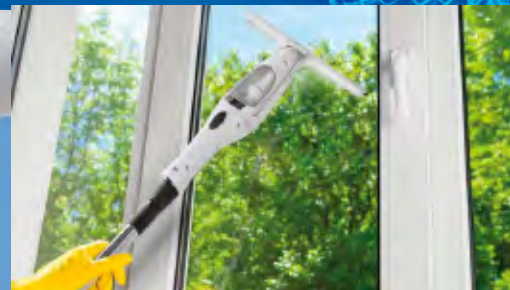

Precio recomendado:

190€

Magic Window

Descripción Producto

Gracias a su cabezal especial, que cuenta con un labio de goma y su potente succión, no dejará ningún rastro de suciedad.

Su peso ligero permite usarlo de una manera muy cómoda y sin ningún esfuerzo. Cuenta con un depósito de agua muy fácil de extraer, y además es inalámbrico.

MagicWindow Vida 10 elimina huellas, polvo, marcas del agua. Es ideal para cristales, espejos, ventanas de coches e incluso para aspirar líquido en superficies horizontales. Se adapta al frenético ritmo de vida que llevamos todos, haciendo mucho más fácil y rápida la molesta tarea de limpiar las ventanas.

Mantén tus cristales siempre limpios con el limpiacristales MAGIC WINDOW de VIDA 10 Ergonómico y muy fácil de utilizar, con su mango extensible puede acceder a todos los rincones.

Características principales

Tecnología Inalámbrica.
Sistema anti gota.
LION Battery.
Muy ligero y resistente.
Mango telescópico incluido.
Mopa de microfibras incluida.
Botella pulverizadora incluida.
natural sin electricidad ni químicos.